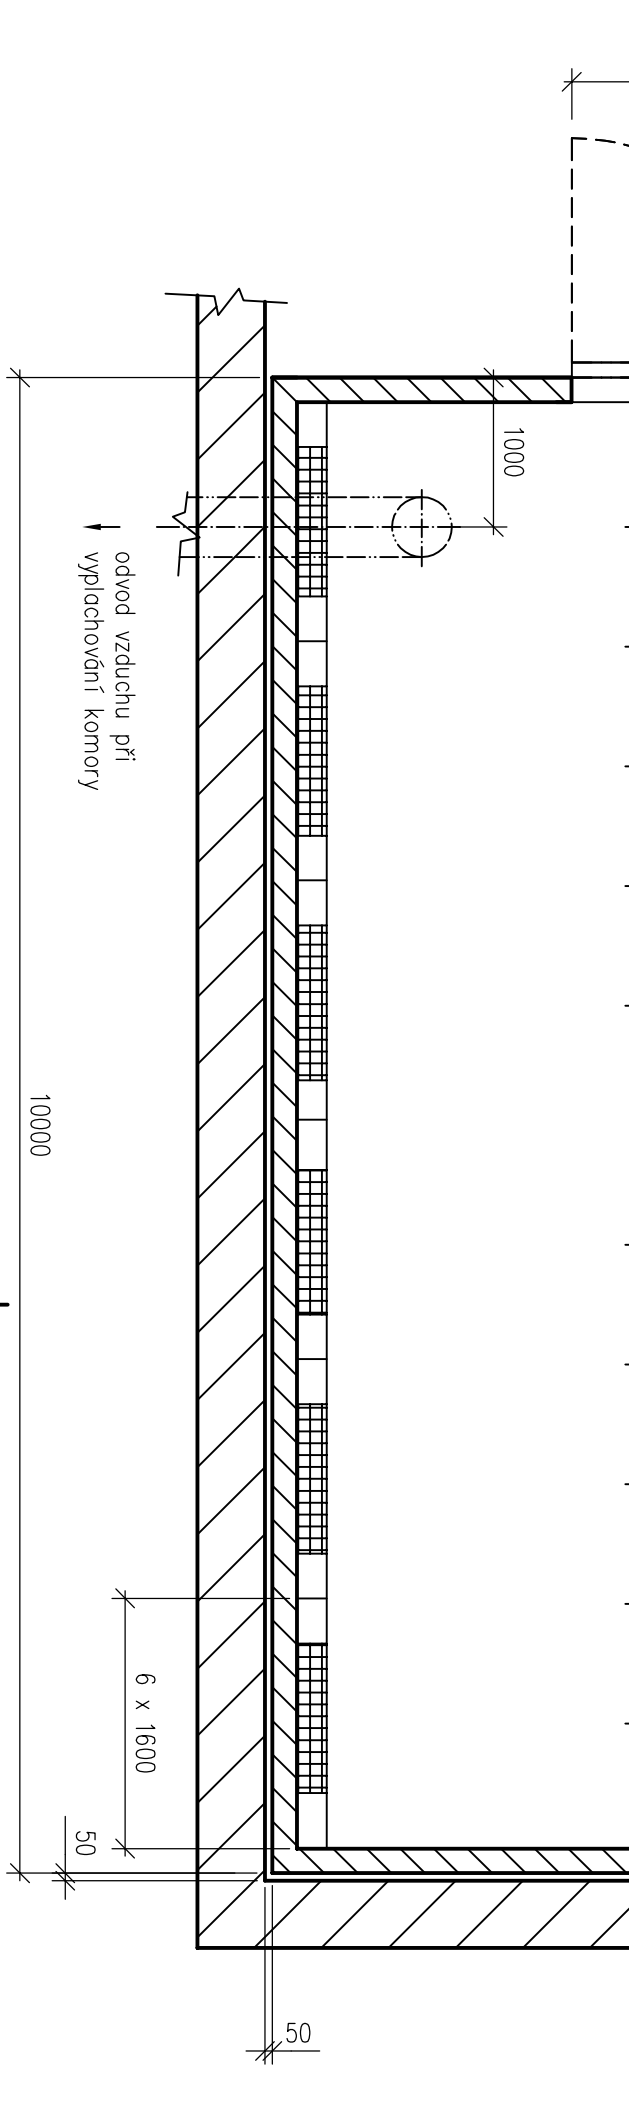

B-B

A-A

OBJEDVATEL	ZOBRAZOVÁNÍ	VERZE	KONTROLA
AMERO	AMERO	LUDVÍK MALEX	
INVESTOR	VUT FSI BRNO		
FORMÁT	AI		
DATA	28.5.2010		
STUPĚŇ	STUPEŇ		
ČÍSLO	STUPEŇ		
SPECIFIKACE	STUPEŇ		
ČÍSLO	STUPEŇ		
MĚŘITVO	1:50	ČÍSLO	1