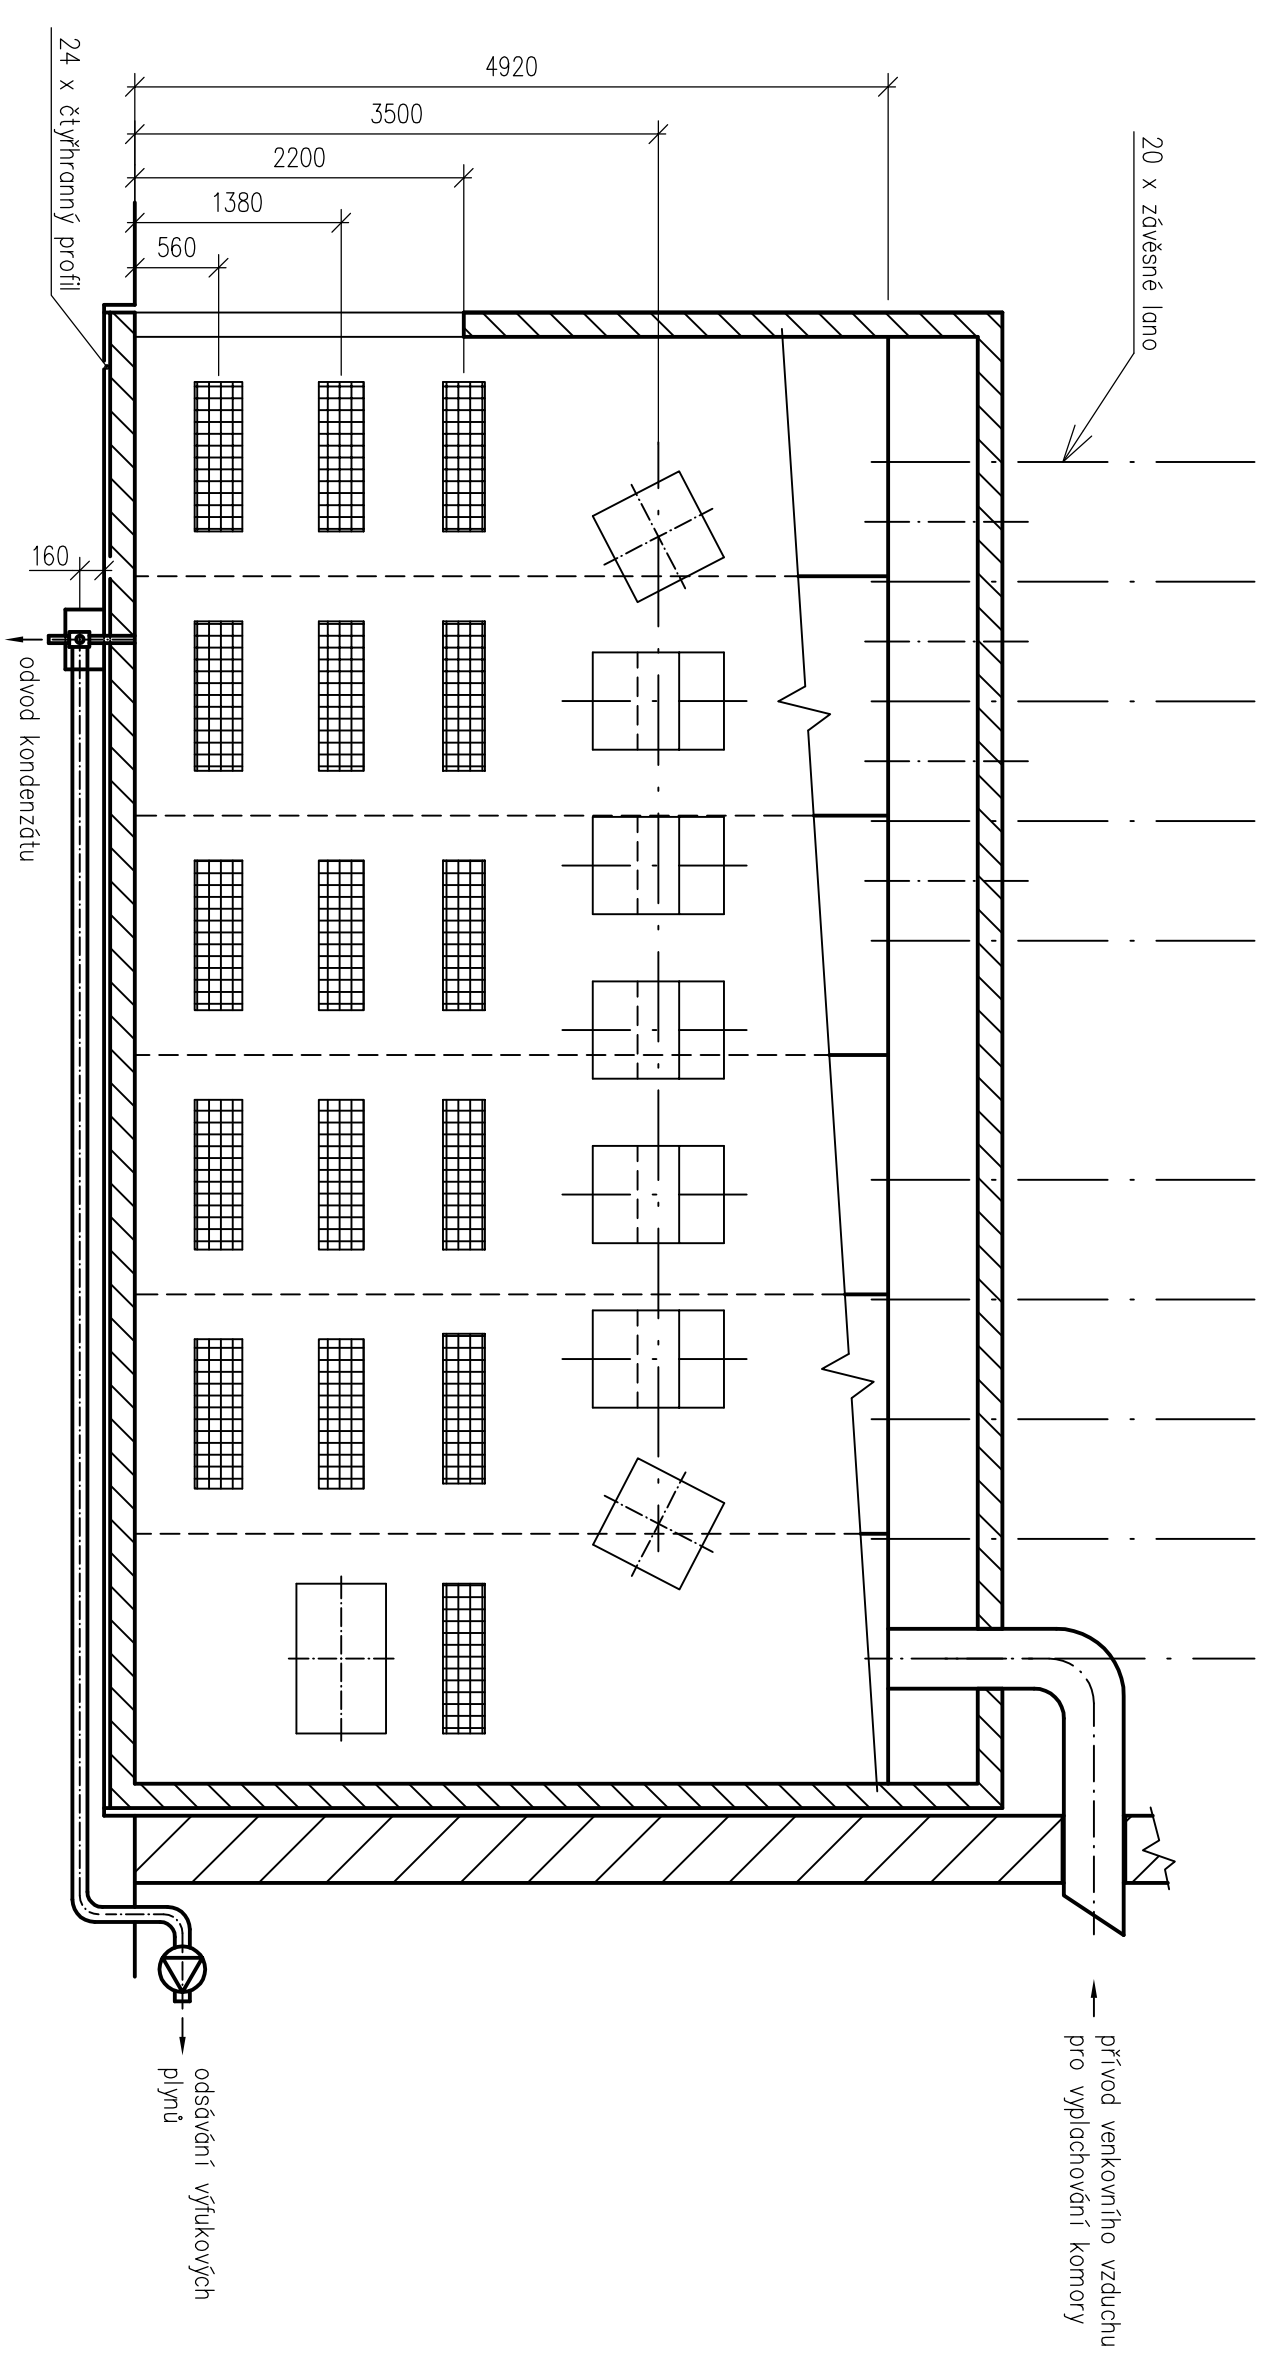

B-B

A-A

OBJEDVATEL	ZOBRAZOVÁNÍ	VERZE	KONTROLA
AMERO	AMERO	LUDVÍK MALEX	
INVESTOR	VUT FSI BRNO		
FORMÁT	AI		
DATA	28.5.2010		
STUPĚŇ	STUPEŇ		
ČÍSLO	STUPEŇ		
SPECIFIKACE	STUPEŇ		
ČÍSLO	STUPEŇ		
MĚŘITVO	1:50	ČÍSLO	1