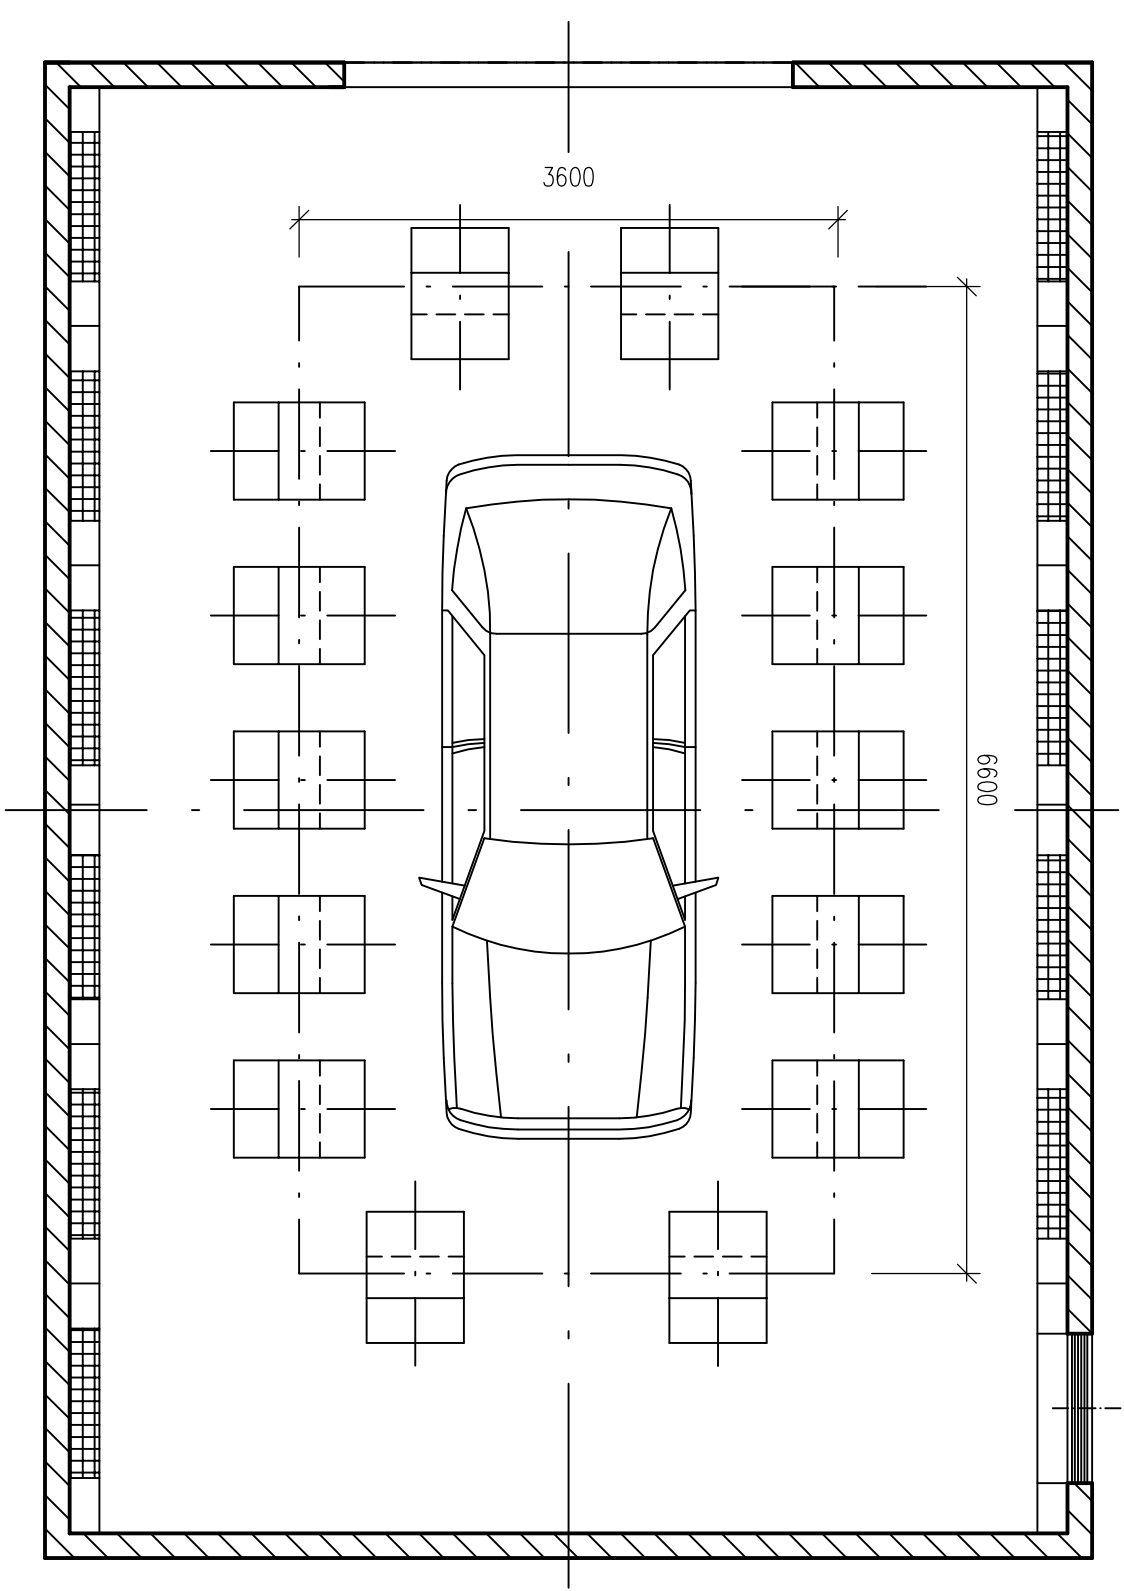

B-B

A-A

OBJEDVATEL	ZOBRAZOVÁNÍ	VERZE	KONTROLA
AMERO	AMERO	LUDVÍK MALEX	
INVESTOR	VUT FSI BRNO		
FORMÁT	AI		
DATA	28.5.2010		
STUPĚŇ	STUPEŇ		
ČÍSLO	STUPEŇ		
SPECIFIKACE	STUPEŇ		
ČÍSLO	STUPEŇ		
MĚŘITVO	1:50	ČÍSLO	1