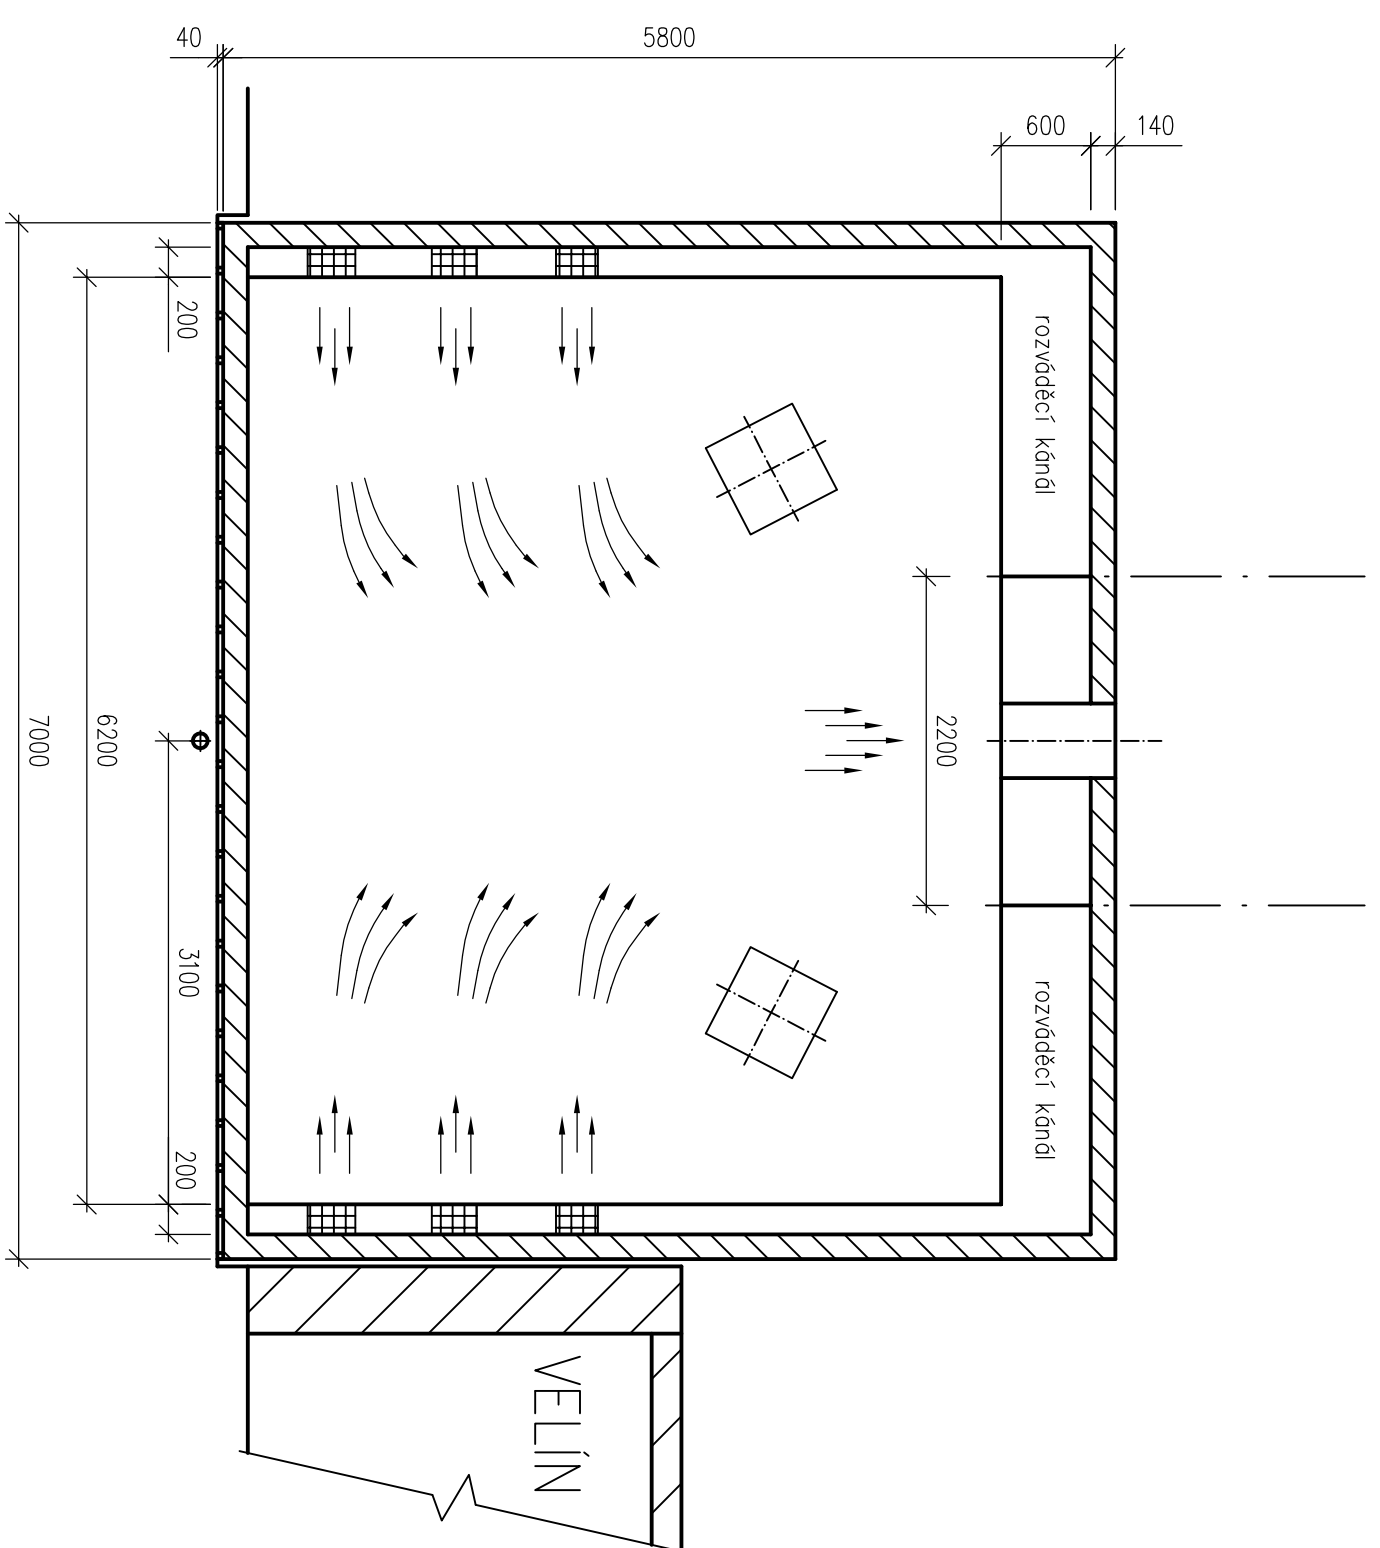

B-B

A-A

OBJEDVATEL	ZOBRAZOVÁNÍ	VERZE	KONTROLA
AMERO	AMERO	LUDVÍK MALEX	
INVESTOR	VUT FSI BRNO		
FORMÁT	AI		
DATA	28.5.2010		
STUPĚŇ	STUPEŇ		
ČÍSLO	STUPEŇ		
SPECIFIKACE	STUPEŇ		
ČÍSLO	STUPEŇ		
MĚŘITVO	1:50	ČÍSLO	1