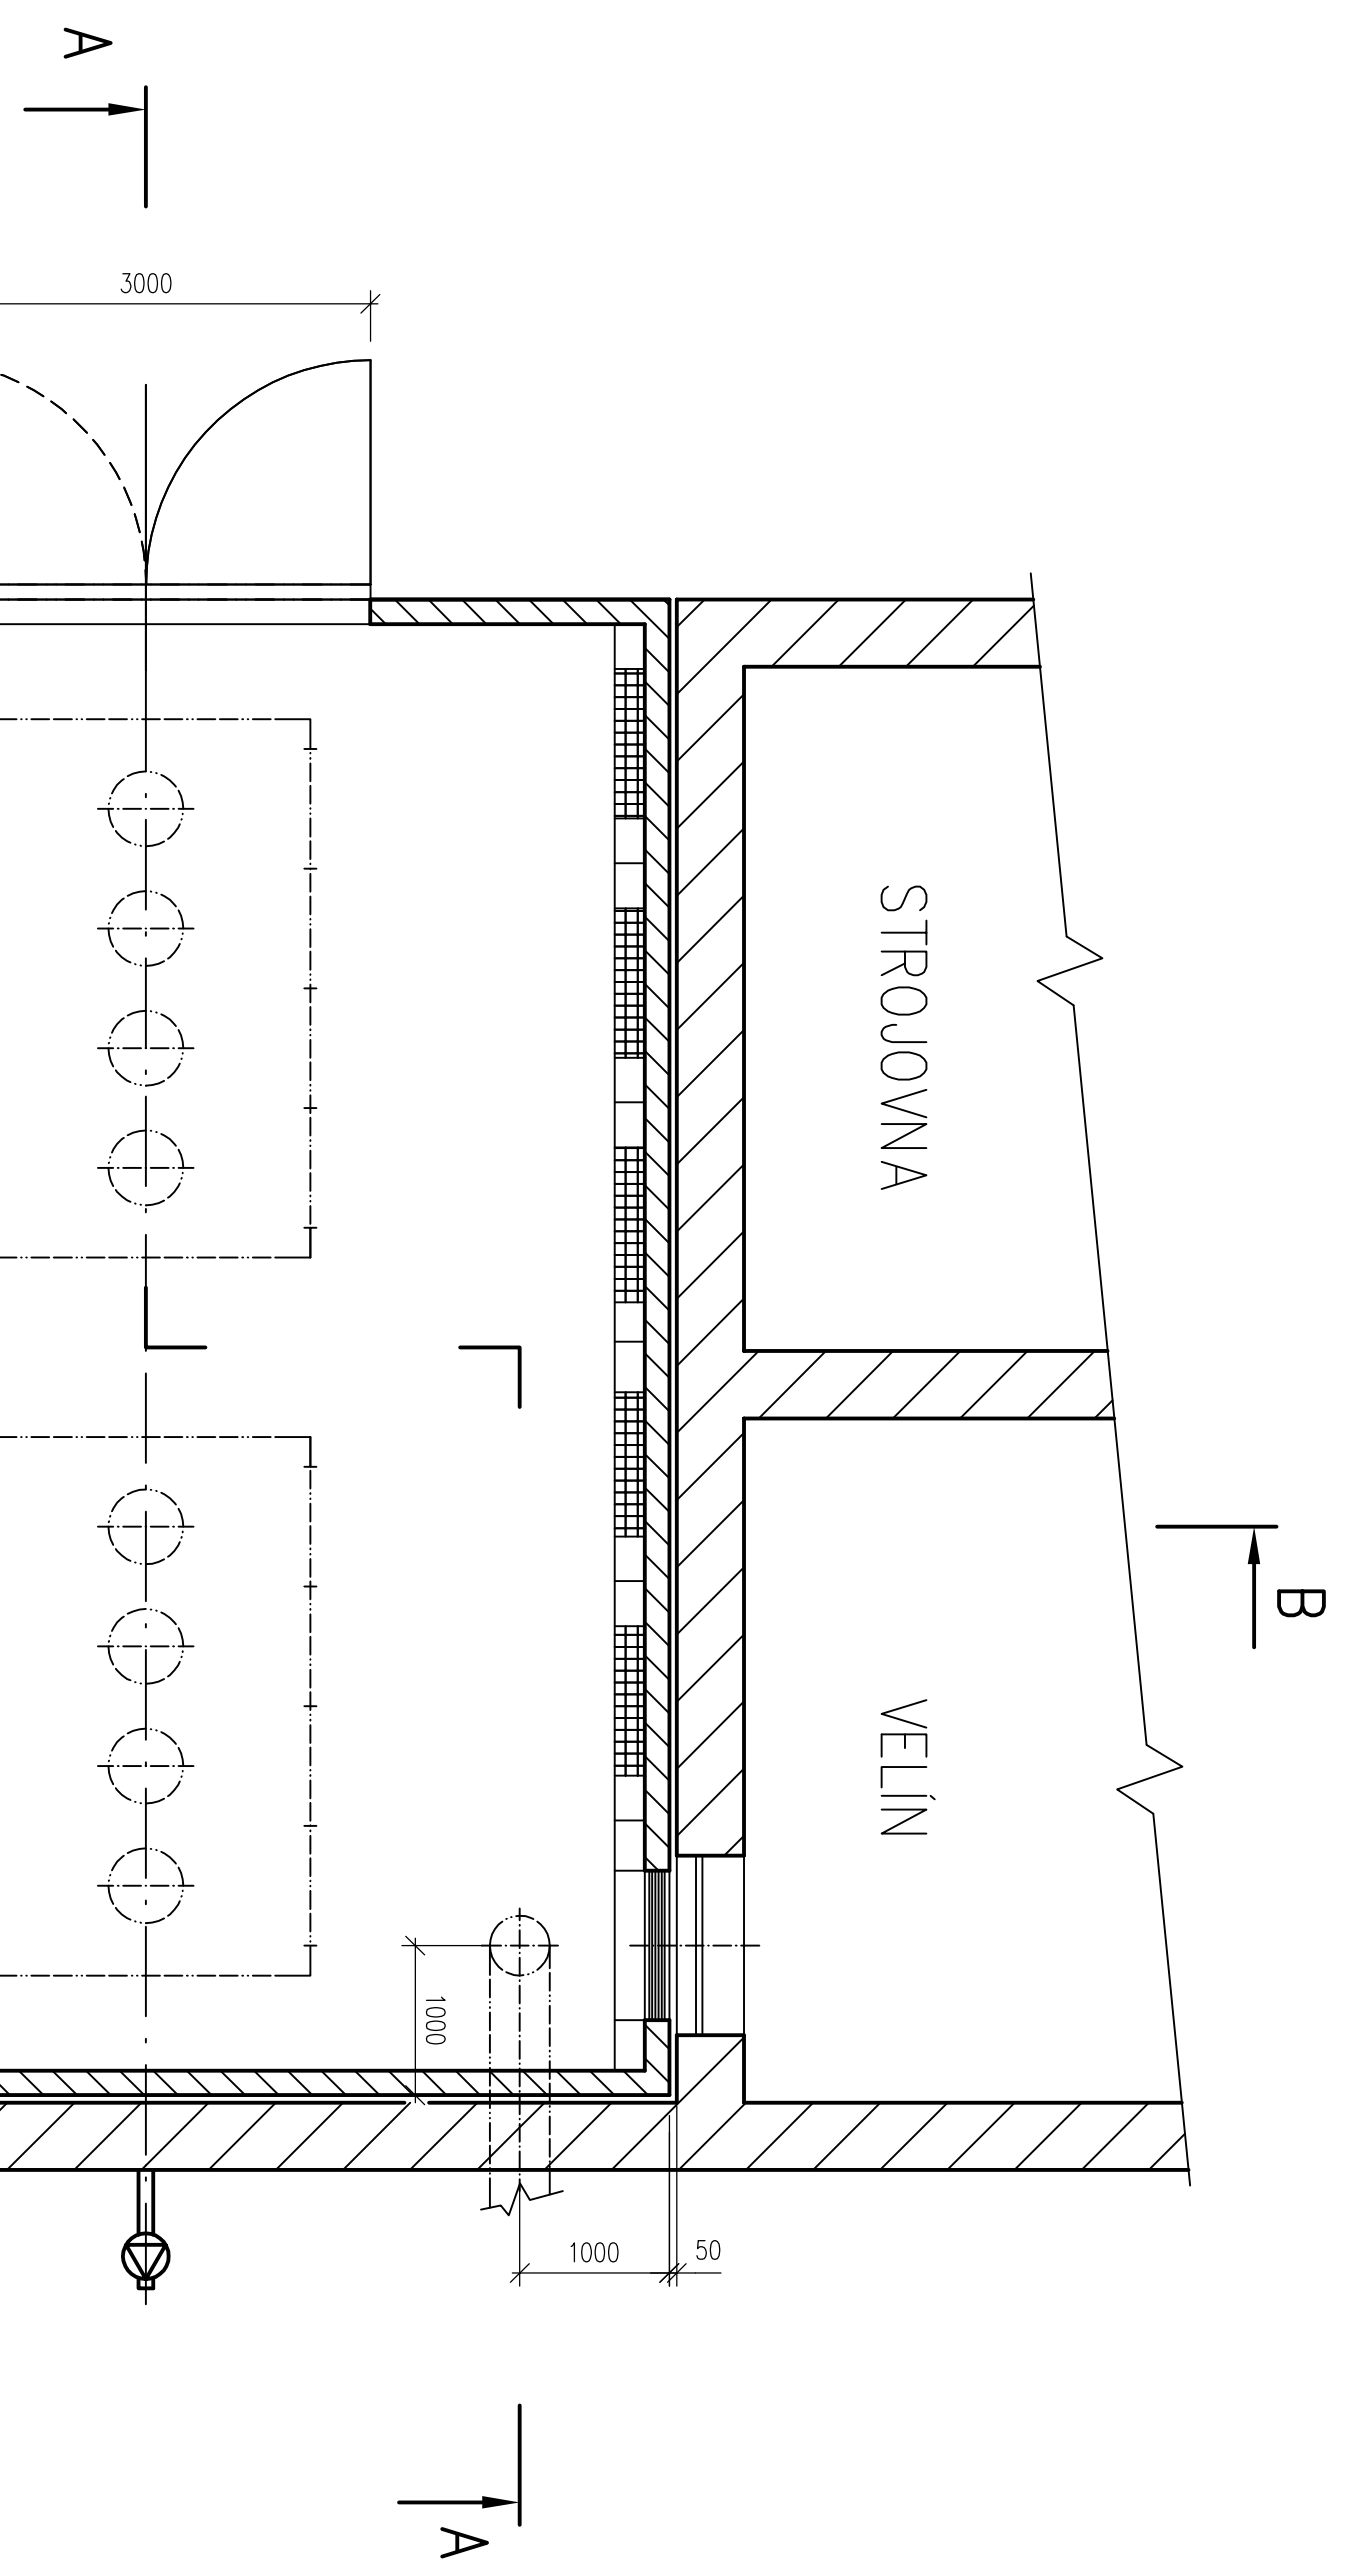

B-B

A-A

OBJEDVATEL	ZOBRAZOVÁNÍ	VERZE	KONTROLA
AMERO	AMERO	LUDVÍK MALEX	
INVESTOR	VUT FSI BRNO		
FORMÁT	AI		
DATA	28.5.2010		
STUPĚŇ	STUPEŇ		
ČÍSLO	STUPEŇ		
SPECIFIKACE	STUPEŇ		
ČÍSLO	STUPEŇ		
MĚŘITVO	1:50	ČÍSLO	1